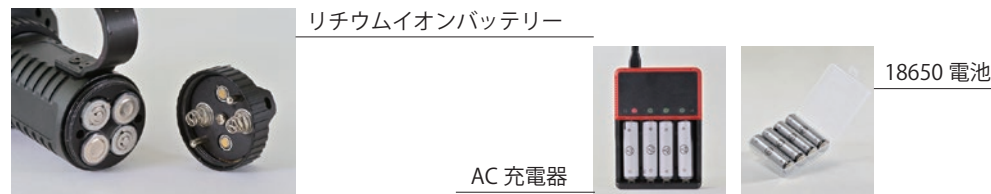

リチウムイオンバッテリーと充電器