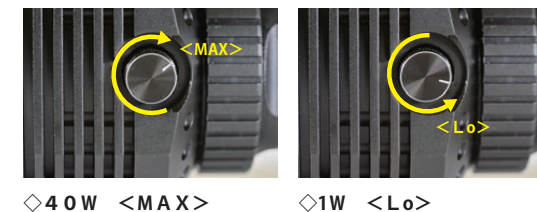

出力調整ダイヤル (無段階調整式)

出力ダイヤルにより、無段階 1W~40W までの調整が可能です。